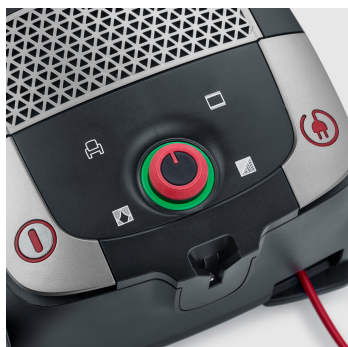

BC 7052 Aspirapolvere con sacco "Casa & Auto"

- Potente e a risparmio energetico
Bocchetta per pavimenti di qualità superiore e regolazione elettronica della potenza per un utilizzo a risparmio energetico e una pulizia perfetta di varie superfici.
- Atmosfera di lavoro molto piacevole grazie al basso livello di rumore di 74 dB (A).
- Sistema "Click-Brush" intelligente e flessibile.
L'innovativa bocchetta per parquet consente di passare rapidamente ai mobili imbottiti tramite una leva a pedale.
- Elevata compatibilità con le allergie
Grazie alla filtrazione HEPA 14, l'aria di scarico è particolarmente pulita e rispettosa delle allergie.
- Ampia dotazione:
Bocchetta XXL per tappezzeria, bocchetta flessibile per interstizi, sistema Click-Brush, attacco per interstizi e mobili e supporto per accessori sul tubo di aspirazione.

Dettagli del prodotto

Risparmio energetico
Grazie alla regolazione elettronica della potenza, è possibile lavorare sempre a basso consumo.

Sistema di spazzole a scatto
per passare rapidamente dalla pulizia dei pavimenti a quella degli imbottiti tramite una leva a pedale.

Prestazioni elevate
Bocchetta per pavimenti di qualità superiore per una raccolta della polvere estremamente accurata ed efficiente.

Per pavimenti duri delicati la pulizia senza graffi non è un problema con la bocchetta per parquet.

Elevata mobilità
grazie alle quattro ruote gommate a 360°.

Bocchetta per tappezzeria XXL
I peli di animali domestici sulla tappezzeria sporca appartengono al passato.

Ampia dotazione:
Bocchetta XXL per tappezzeria, bocchetta flessibile per interstizi, sistema Click-Brush, attacco per interstizi e mobili e supporto per accessori sul tubo di aspirazione.